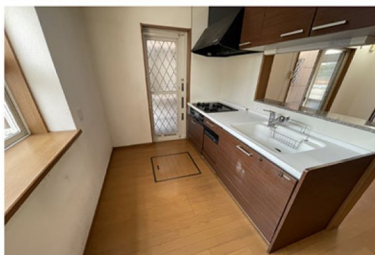

☆南東向き日当たり良好

☆全室窓あり

☆2階全室ロフト付き

☆「樋ノ口小」「甲武中」校区

3,880万円

当社につながるLINEです

LINE WORKS

●所在地/西宮市樋ノ口町1丁目6-27●交通/阪急今津線「甲東園」駅徒歩18分・「門戸厄神」駅徒歩18分●構造/木造2階建●土地/80.39㎡(約24.31坪)別途私道負担280㎡持分1/24●建物/84.87㎡●建築/平成19年11月●取引条件有効期限/令和4年4月末日●取引態様/仲介